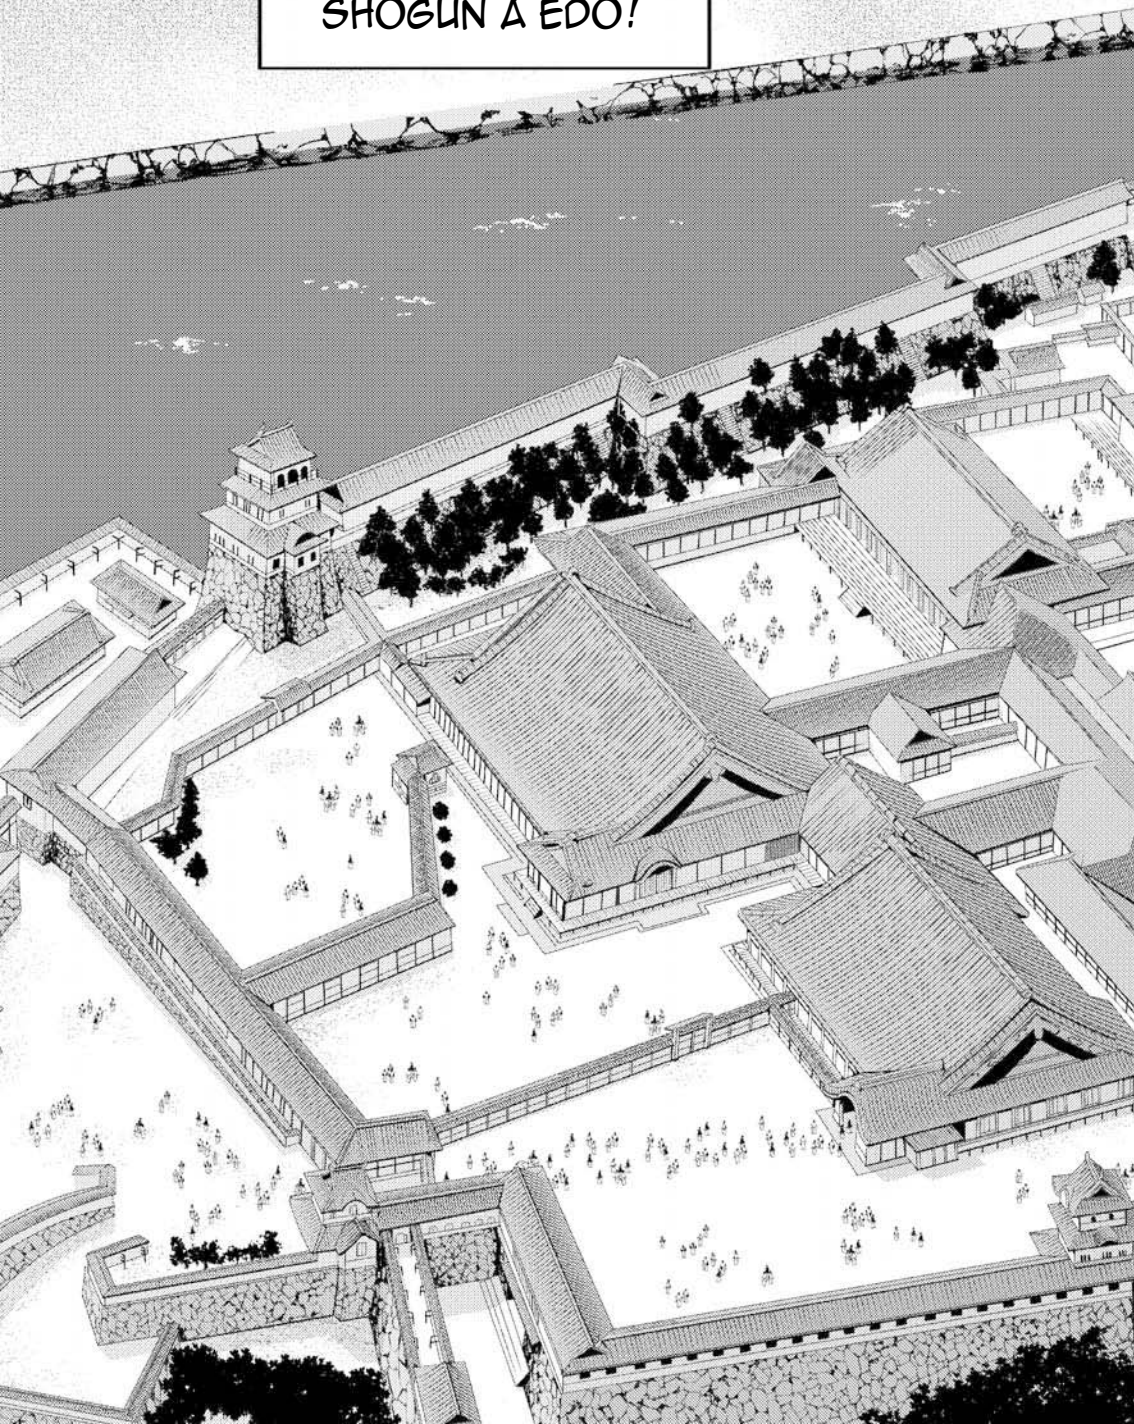

# LE MAÎTRE DE CÉRÉMONIE

LE CHÂTEAU DU  
SHOGLUN À EDO!

BIENVENUE SEIGNEUR ASANO. NOUS DEVONS VOUS CONDUIRE À VOS QUARTIERS AVANT DE VOUS INTRODUIRE AUPRÈS DU MAÎTRE DE CÉRÉMONIE DE LA MAISON SHOGLIN, LE SEIGNEUR KIRA KOZUKE-NO-SUKE YOSHINAKA.

JE VOUS REMERCIE DE VOTRE OBLIGEANCE.

SEIGNEUR KIRA,  
PUIS-JE VOUS  
PRÉSENTER LE  
SEIGNEUR ASANO  
DU DOMAINE  
D'AKO?

AKO ?

OUI, KIRA-SAMA,  
AKO EST SITUÉ DANS  
LA RÉGION OUEST  
DU HONSHU.